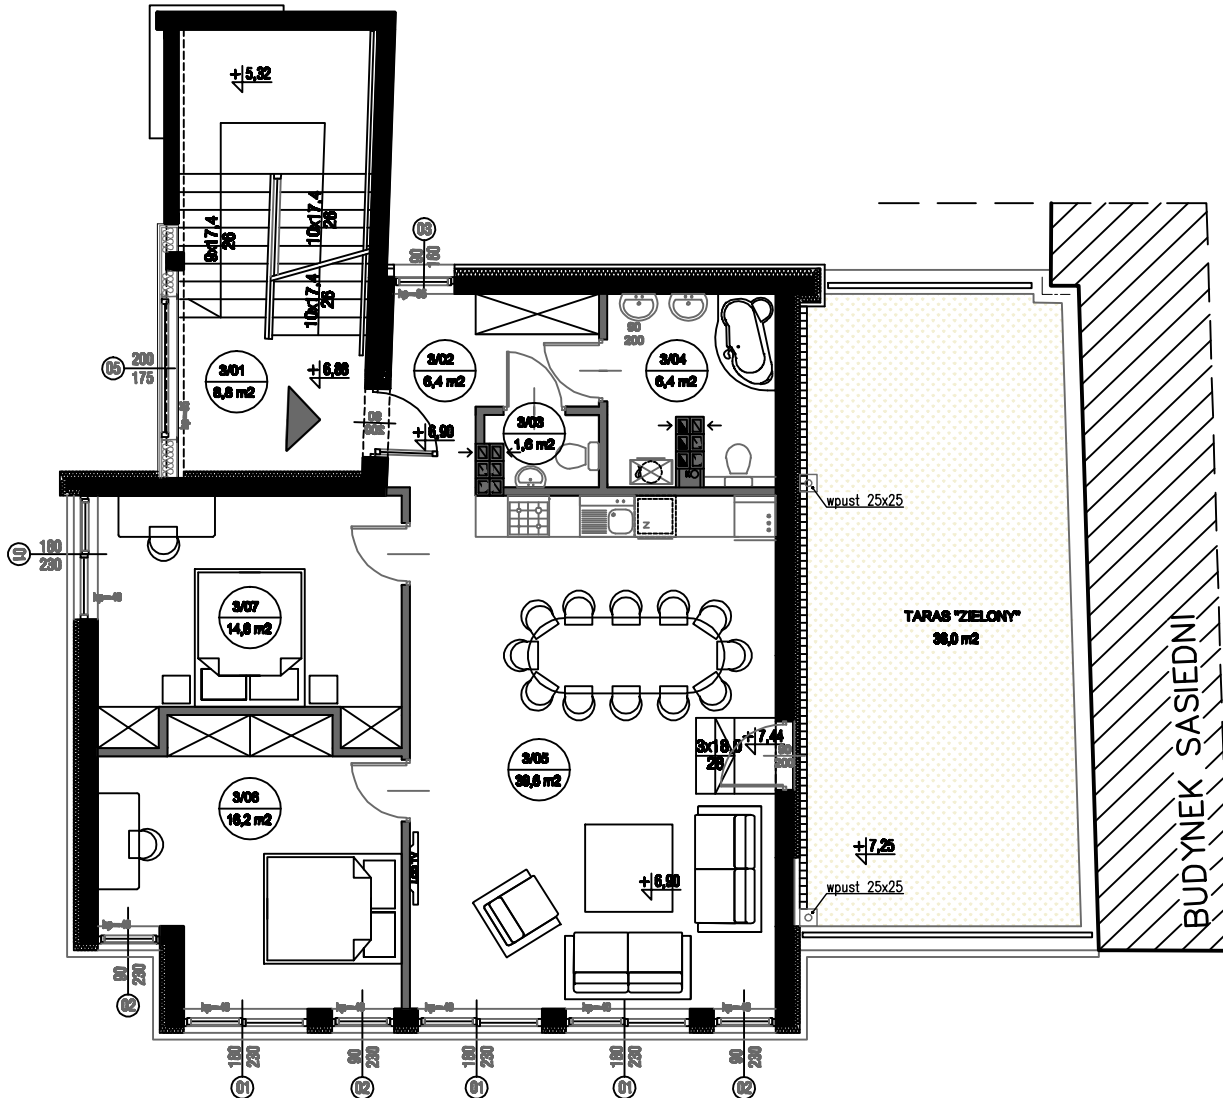

Wrocław - Krzyki - ul. Wałbrzyska 16a - budynek b
 Mieszkania 3-pokojowe, powierzchnia 84,8m²

powierzchnia tarasu 36,0 m²

ZESTAWIENIE POWIERZCHNI BUDYUNKUNR 1

II PIĘTRO - KONDYGNACJA 3

NR POM.	NAZWA	m ²
3/01	KLATKA SCHODOWA	8.8
MIESZKANIE 3pok. POW.84,8m ²		
3/02	PRZEDPOKÓJ	6.4
3/03	WC	1.6
3/04	ŁAZIENKA	6.4
3/05	POKÓJ Z ANEKSEM KUCHENNYM	39.6
3/06	SYPIALNIA	16.2
3/07	SYPIALNIA	14.6

1m

www.willamiejska.pl 1:100, II PIĘTRO